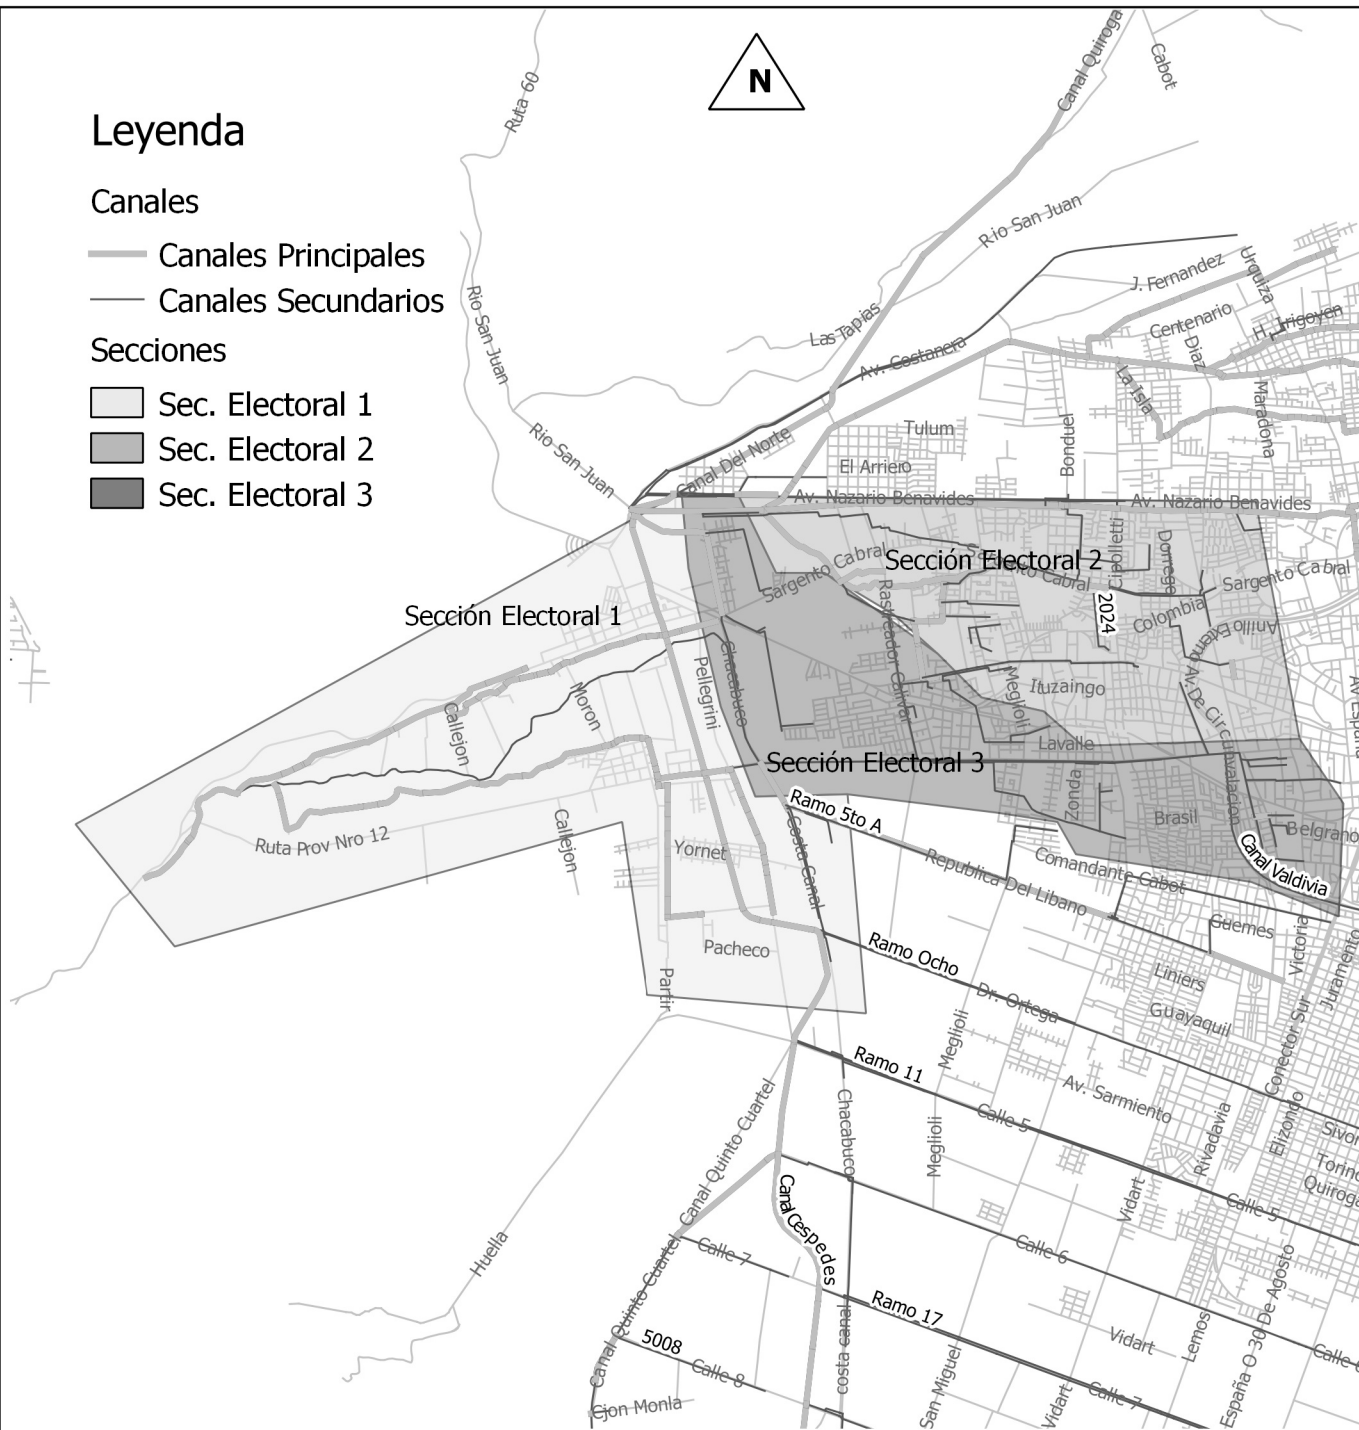

RIVADAVIA

Leyenda

Canales

- Canales Principales
- Canales Secundarios

Secciones

- Sec. Electoral 1
- Sec. Electoral 2
- Sec. Electoral 3

Sección Electoral N° 1

Distrito 1

Canales: Marquesado, La Bebida y sus derivados
Subdistrito Superior: Canal Marquesado, Canal Del Bajo
Subdistrito Medio: Canal La Bebida y derivados, Canal Pellegrini
Subdistrito Inferior: Canal Pacheco, Ramo Aubone, Ramo Pellegrini, Ramo Romero-Ruiz

Sección Electoral N° 2

Distrito 1

Canales: Playas, Trinidad y Desamparados
Subdistrito Superior: Ramo Sanchez, Ramo Oratorio, Ramo Uliarte, Ramo A. Oratorio, Ramo Coll, Ramo Quinta
Subdistrito Medio: Ramo Bernal, Ramo Meglioli, Ramo Cafiso, Ramo Zavalla Centro, Ramo Zavalla Norte, Ramo Monserrat, Ramo Dominicas, Ramo Perezon
Subdistrito Inferior: Ramo Maradona, Ramo Clavel, Ramo Suarez, Ramo Poblete, Ramo Recabarren, Ramo Zavalla Sur

Sección Electoral N° 3

Distrito 1

Canales: Pocito, Valdivia y Divisoria
Subdistrito Superior: Ramo San Martin, Ramo Noguera, Ramo Cortinez
Subdistrito Medio: Ramo El Globo, Toma El Globo
Subdistrito Inferior: Ramo Astorga, Ramo Videla, Ramo Fretes, Ramo Del Bono, Ramo Roca y Castro, Ramo Divisoria, Ramo A. Divisoria, Ramo Yandel, Ramo Cinco "A"